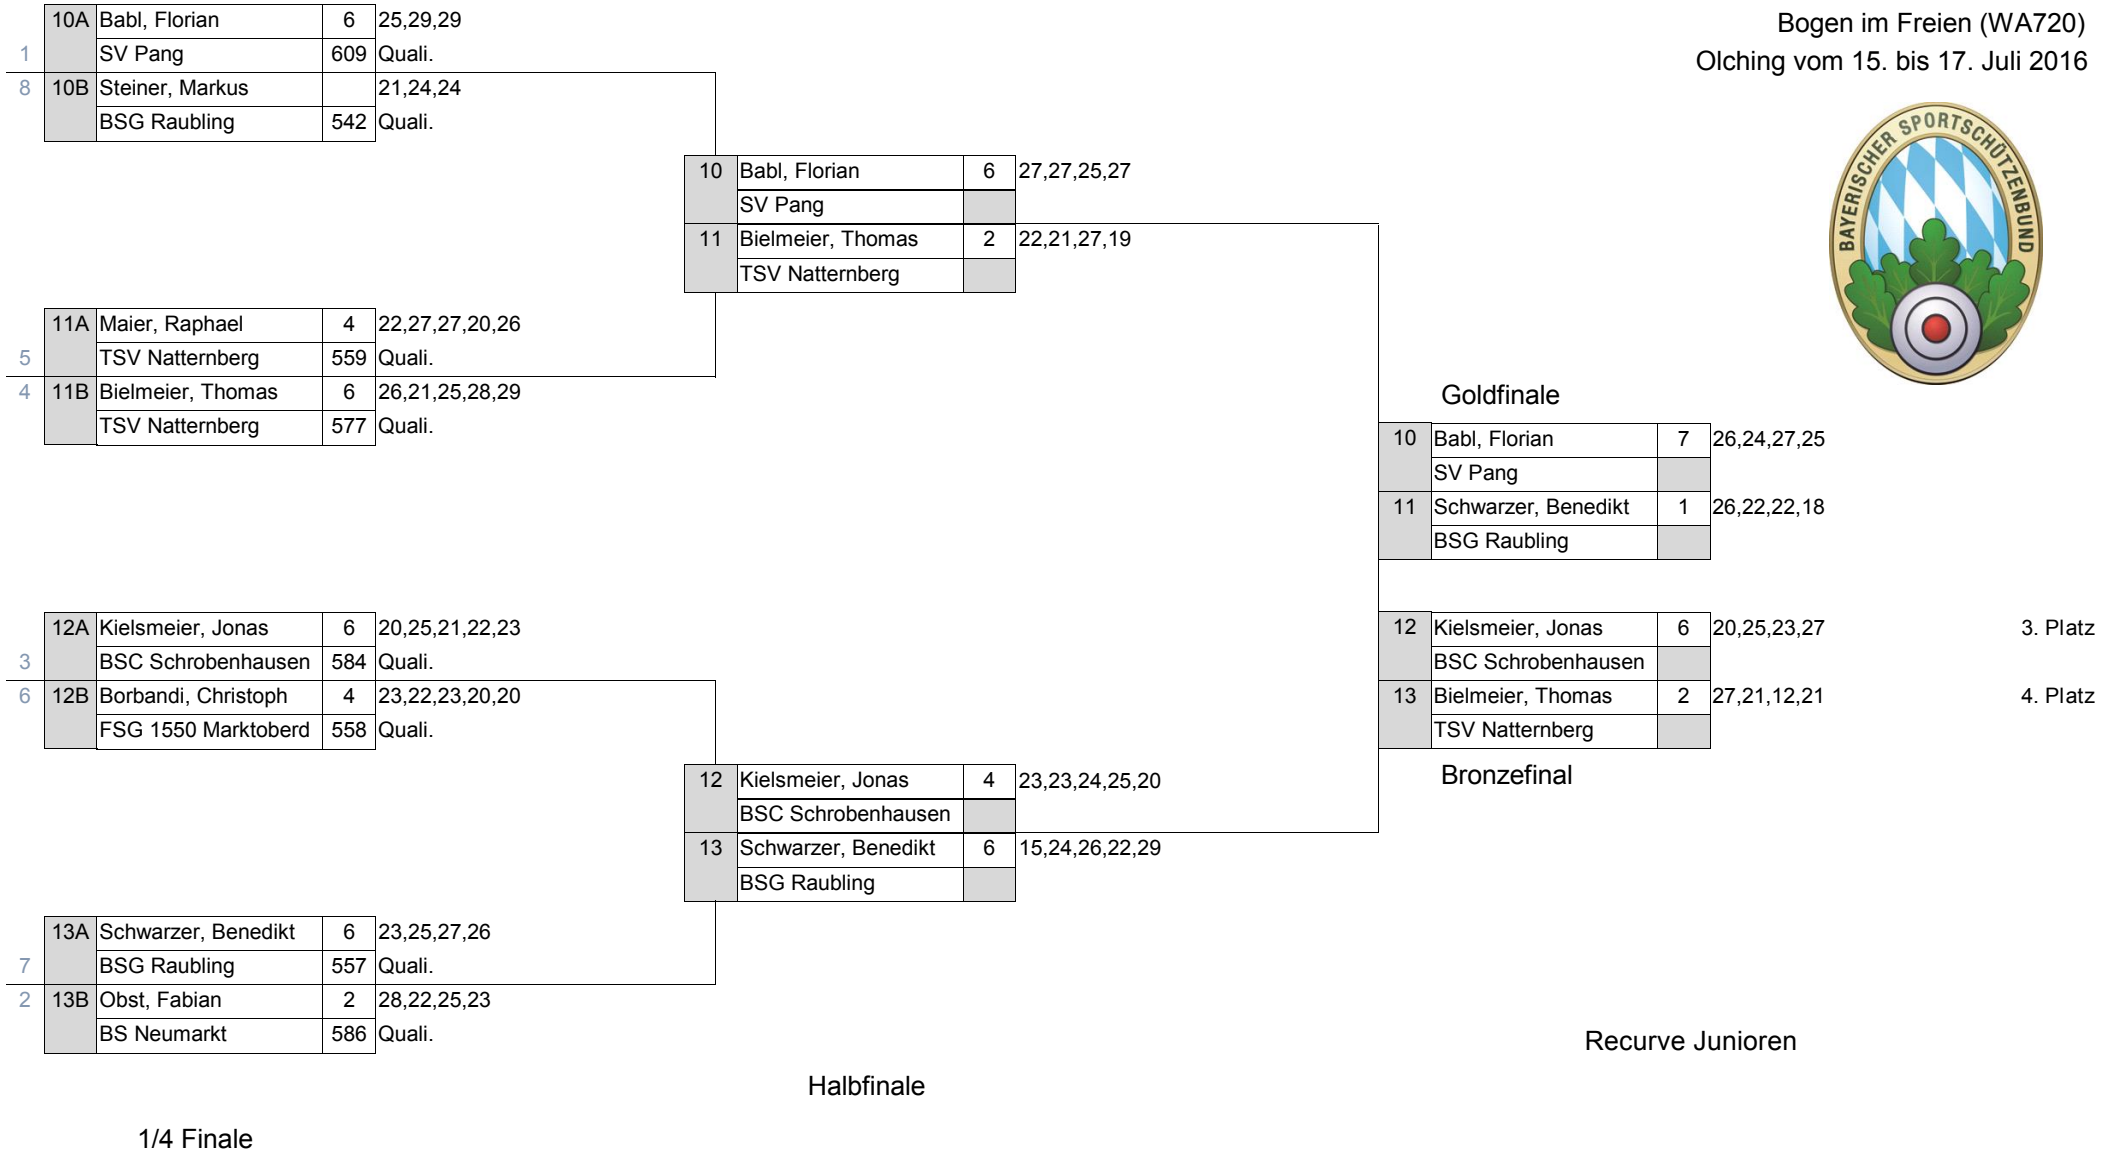

BAYERISCHER SPORTSCHÜTZENBUND
BAYERISCHE MEISTERSCHAFT 2016
Bogen im Freien (WA720)
Olching vom 15. bis 17. Juli 2016