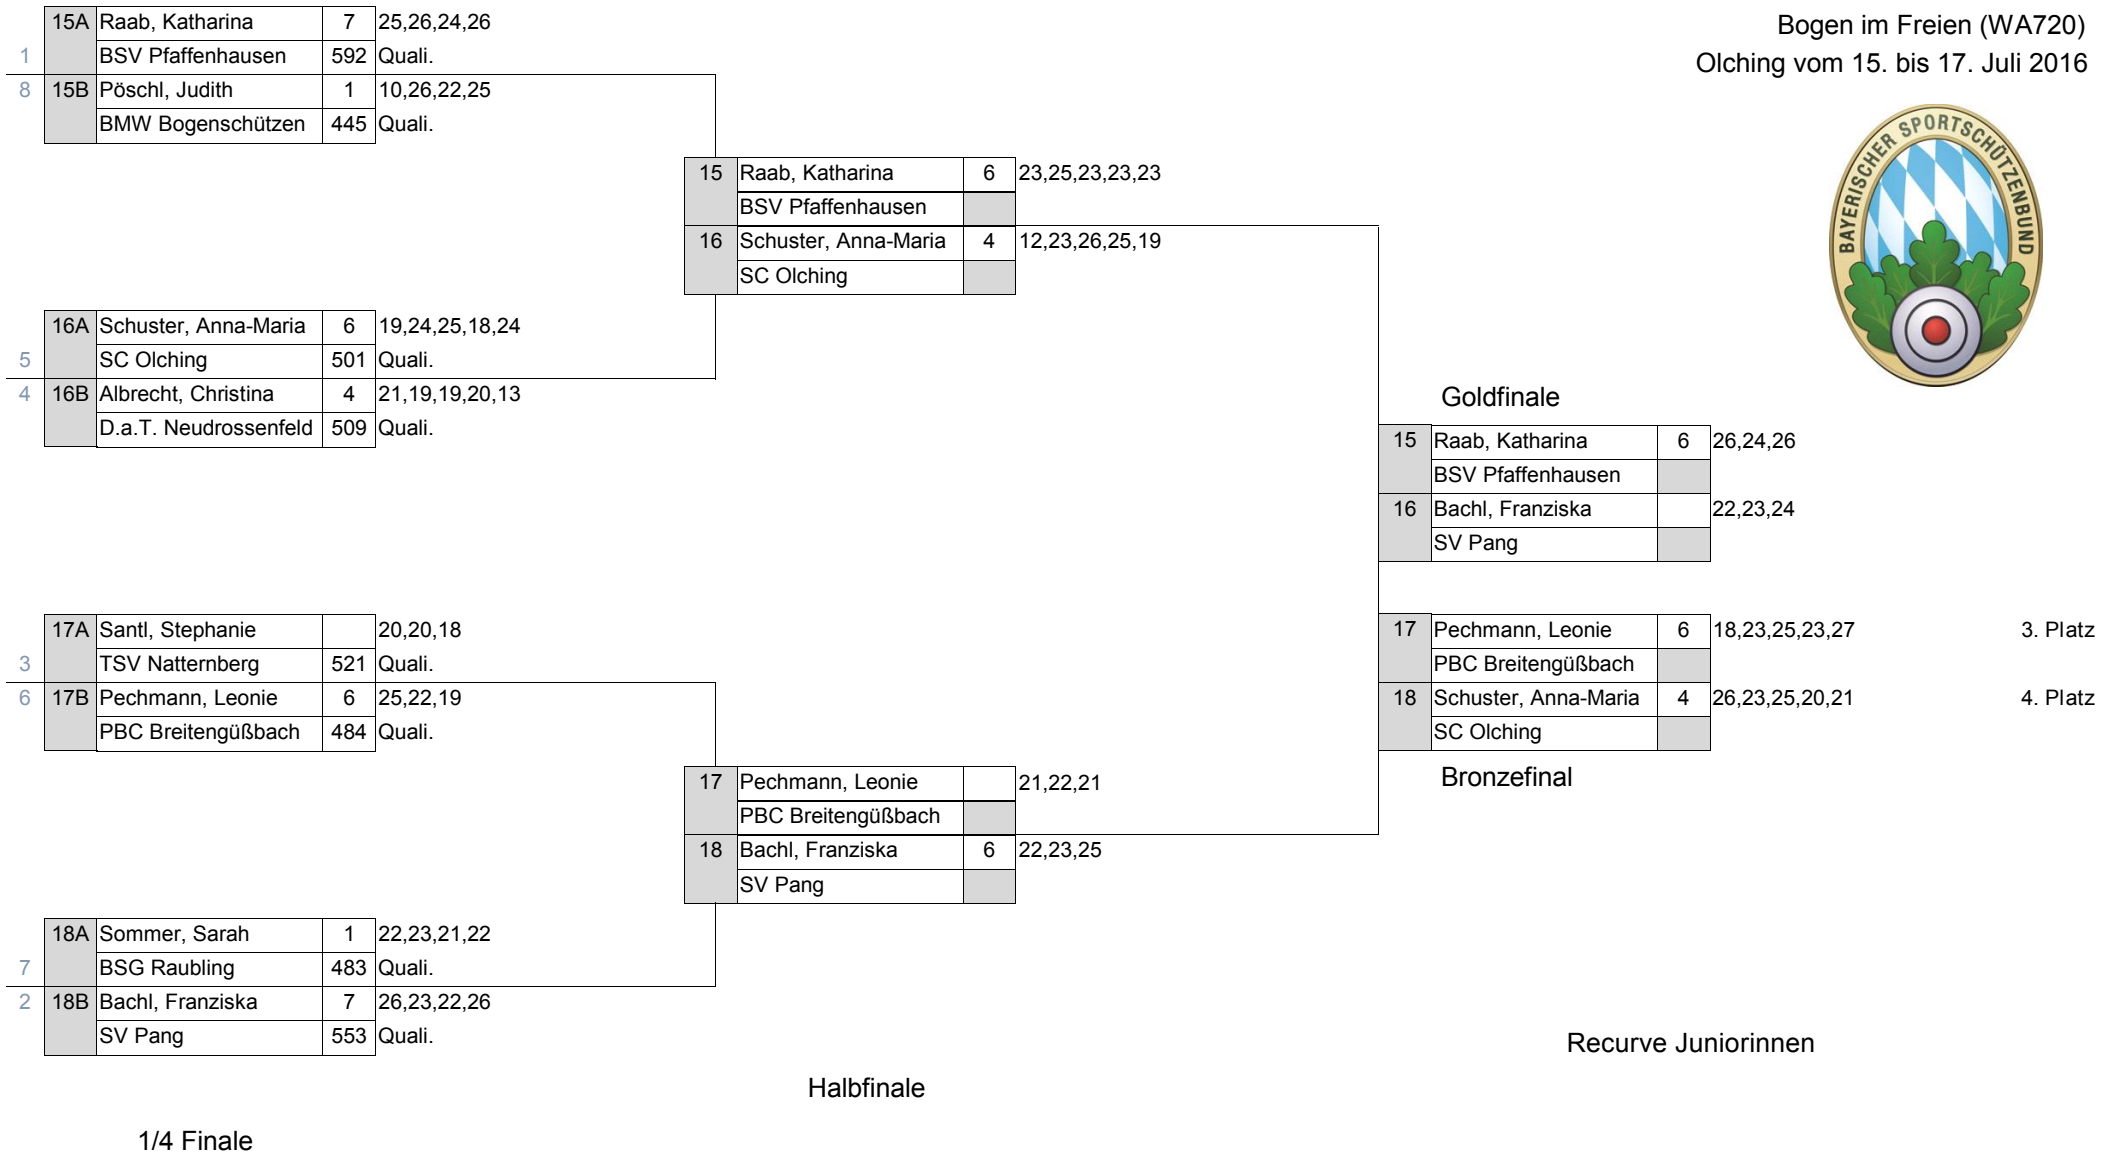

BAYERISCHER SPORTSCHÜTZENBUND
BAYERISCHE MEISTERSCHAFT 2016
Bogen im Freien (WA720)
Olching vom 15. bis 17. Juli 2016