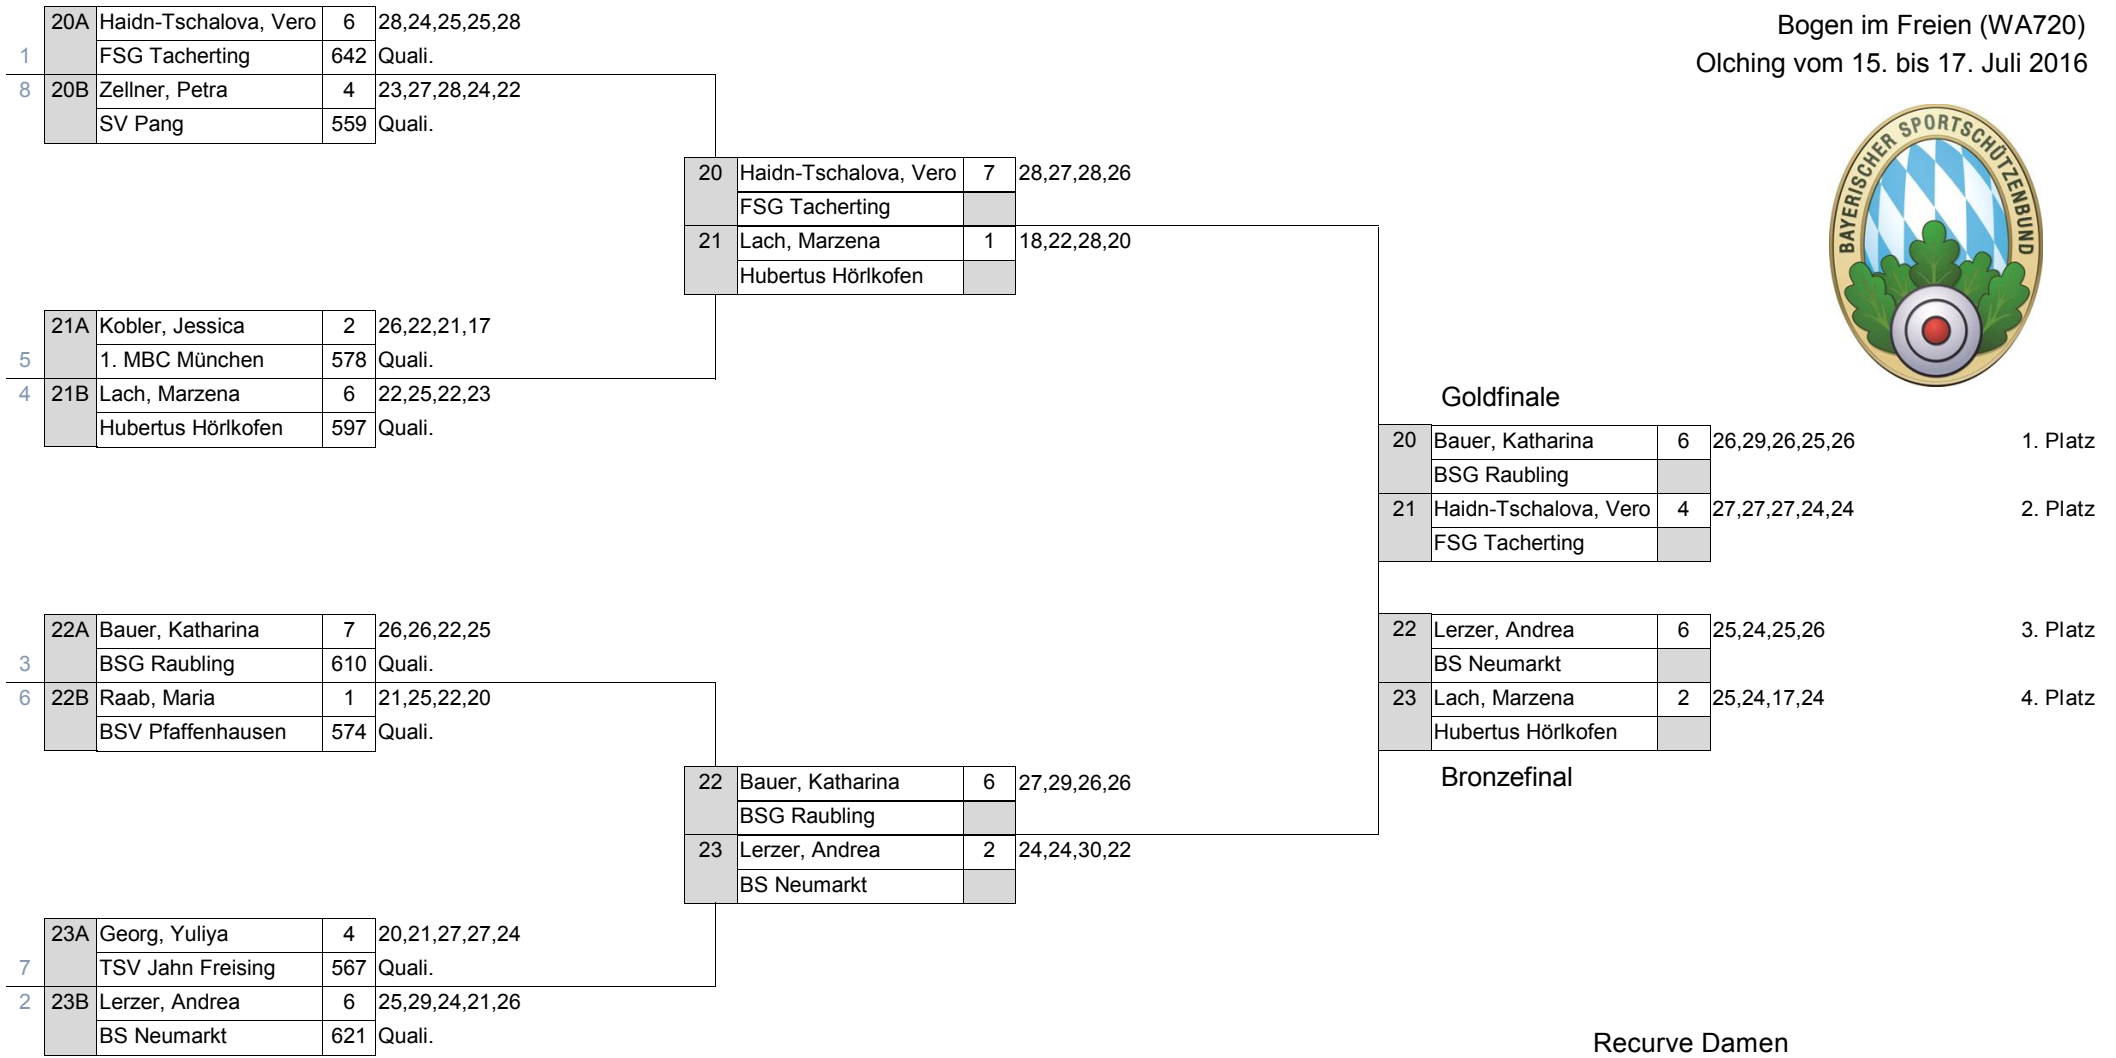

BAYERISCHER SPORTSCHÜTZENBUND
BAYERISCHE MEISTERSCHAFT 2016
Bogen im Freien (WA720)
Olching vom 15. bis 17. Juli 2016

Goldfinale

Bronzefinal

Halbfinale

Recurve Damen

1/4 Finale