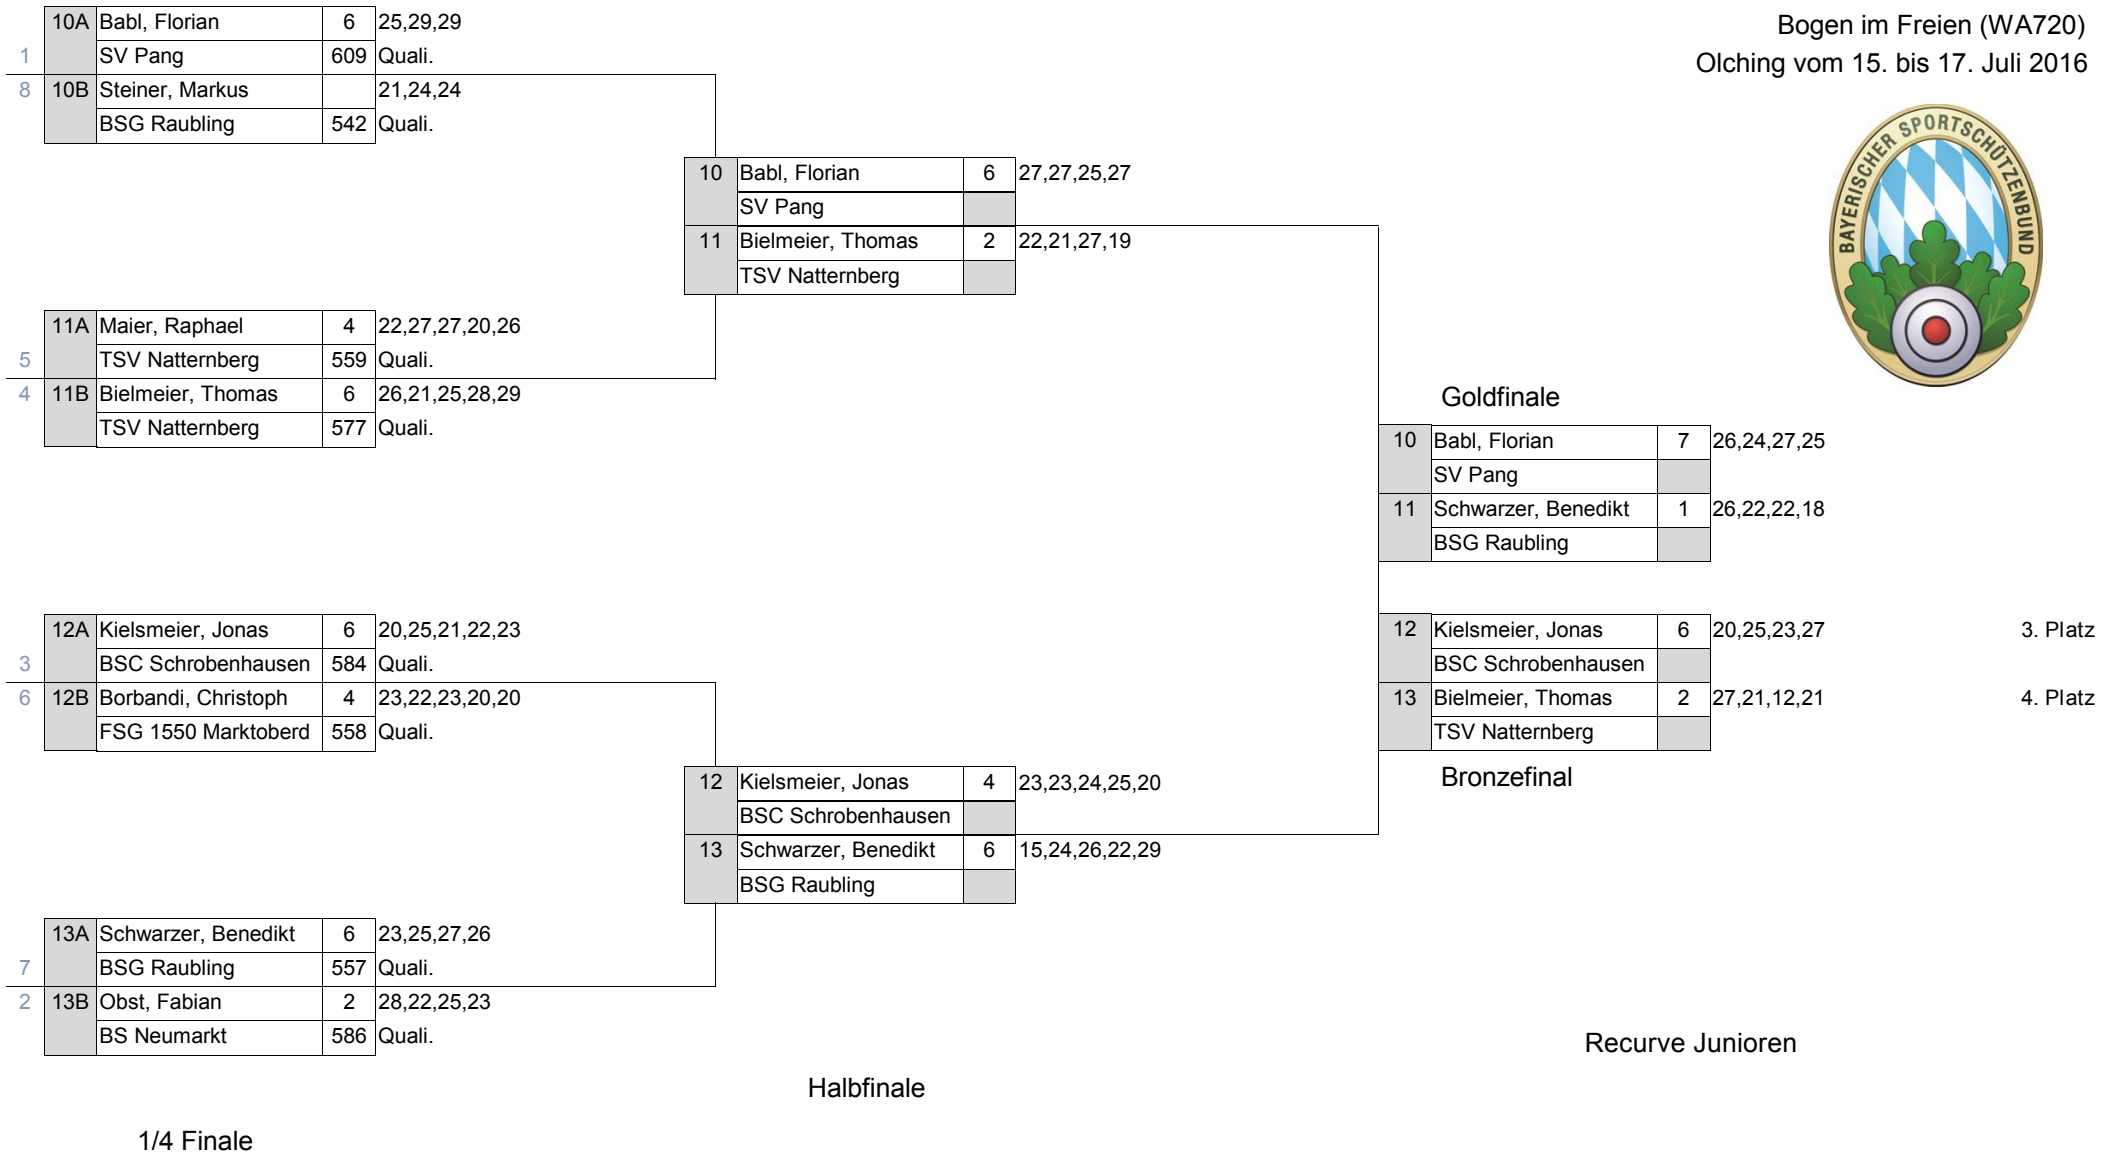

Bronzefinal

Halbfinale

1/4 Finale

Recurve Jugend weiblich

**Recurve Jugend weiblich**

Name	Verein	Quali	1/4	1/2	Finale
1. Chrubasik, Talida	BSV Pfaffenhausen	615	6	6	7
2. Westner, Anna	FSG Tacherting	535	7	7	3
3. Rösner, Julia	KPSG Zirndorf	542	6	4	6
4. Stelz, Benita	SC Olching	528	7	1	2
5. Walter, Veronika	BSG Raubling	547	5 (117)		
6. Ohnemüller, Michele	Kgl. priv. HSG Erlangen	542	4 (103)		
7. Dorlach, Linda	BS Feucht	598	3 (119)		
8. Sonner, Patricia	FSG 1550 Marktoberdorf	526	0 (57)		